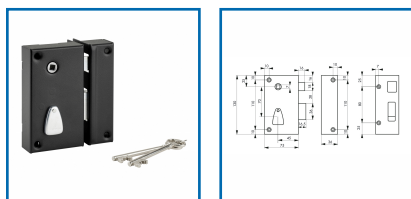

SERRURE VERTICALE 6 GORGES

DESRIPTIF

Dimensions : 75x130 mm - Epaisseur : 30,5mm - Coffre et Gâche Acier Cambré - Pêne et Demi-Tour Acier - Canon Alliage long. 44 mm - Mécanisme à 6 Gorges Laiton 2 Tours - 20 Variures - Rappel du Demi-Tour par la Clé - Entrée de Clé Acier - Axe : 45 mm - Entr'axe : 70 mm - Carré de 7mm
 Livrée avec 2 Clés Nickelées.
 Finition : Epoxy Noir Granité.
 Disponible en version Droite ou Gauche.

DETAILS

Dimensions : 75x130 mm - Epaisseur : 30,5mm - Coffre et Gâche Acier Cambré - Pêne et Demi-Tour Acier - Canon Alliage long. 44 mm - Mécanisme à 6 Gorges Laiton 2 Tours - 20 Variures - Rappel du Demi-Tour par la Clé - Entrée de Clé Acier - Axe : 45 mm - Entr'axe : 70 mm - Carré de 7mm

Code	Modèle	Axe	Sens
304194A	C44 34120	45 mm	Gauche
304195A	44 34110	45 mm	Droite