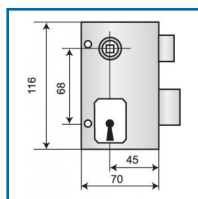

SERRURE à GORGES VERTICALE à FOUILLOT - POUR GRILLE

DESSCRIPTIF

Recommandée pour les usages intensifs. Idéale pour les portes extérieures, portes de service ou locaux techniques. Coffre : (L) 70 mm x (H) 116 mm x (P) 25 mm. Axe : 45 mm. Entraxe : 68 mm. Carré : 7 mm. Pêne ½ tour à équerre en acier zingué - Saillie du pêne ½ tour : 21 mm. Pêne dormant en acier zingué - Course du pêne dormant : 21 mm. Disponible en main droite ou main gauche. Clés 4 Gorges en acier nickelé - 24 variures. Canons de 40 mm. Livrée avec clés, gâche et vis de fixation.

DETAILS

Finition coffre : peinture époxy noire
Télécharger la Fiche Technique.

Code	Axe	Modèle	Sens
308040	45 mm	317	Gauche
308041	45 mm	317	Droite