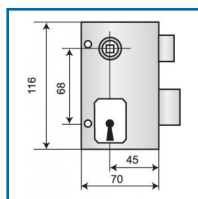

SERRURE à GORGES VERTICALE à FOUILLOT - POUR GRILLE

DESSCRIPTIF

Recommandée pour les usages intensifs. Idéale pour les portes extérieures, portes de service ou locaux techniques. Coffre : (L) 70 mm x (H) 116 mm x (P) 25 mm. Axe : 45 mm. Entraxe : 68 mm. Carré : 7 mm. Pêne ½ tour à équerre en acier zingué - Saillie du pêne ½ tour : 21 mm. Pêne dormant en acier zingué - Course du pêne dormant : 21 mm. Disponible en main droite ou main gauche. Clés 4 Gorges en acier nickelé - 24 variées. Canons de 40 mm. Livrée avec clés, gâche et vis de fixation.

DETAILS

Finition coffre : peinture époxy noire
Télécharger la Fiche Technique.

Code	Axe	Modèle	Sens
308040	45 mm	317	Gauche
308041	45 mm	317	Droite