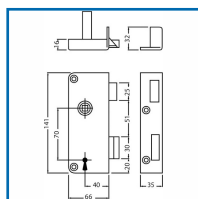

SERRURE EN APPLIQUE VERTICALE à PÊNE DORMANT 1/2 TOUR - EXTRA PLATE

DESSCRIPTIF

Serrure en applique extra plate verticale pour portes intérieure. Idéale pour les portes dont le montant de l'ouvrant a une faible section ou une faible largeur.
Coffre : (L) 66 mm x (H) 141 mm x (P) 16 mm. Axe : 40 mm - Entraxe : 70 mm. Carré : 7 mm. Pêne 1/2 tour à équerre en acier laitonné - Saillie du pêne 1/2 tour : 12 mm. Pêne dormant en acier zingué blanc - Course du pêne dormant : 15 mm. Disponible en main droite ou main gauche, tirant. Livrée avec gâche et vis de fixation. Livrée avec 2 clés à Gorges série T.

DETAILS

Finition coffre : peinture époxy noire ou acier embouti gris.

Télécharger la fiche technique des Serrures en applique verticales Extra plates

Code	Modèle	Axe	Sens
303207	446	40 mm	Gauche
303208	446	40 mm	Droite