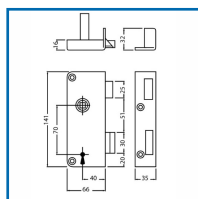

SERRURE EN APPLIQUE VERTICALE à FOUILLOT - EXTRA PLATE

DESSCRIPTIF

Serrure en applique extra plate verticale pour portes intérieure. Idéale pour les portes dont le montant de l'ouvrant a une faible section ou une faible largeur. Coffre : (L) 66 mm x (H) 141 mm x (P) 16 mm. Axe : 40 mm - Entraxe : 70 mm. Carré : 7 mm. Pêne 1/2 tour à équerre en acier laitonné - Saillie du pêne 1/2 tour : 12 mm. Pêne dormant en acier zingué blanc - Course du pêne dormant : 15 mm. Disponible en main droite ou main gauche, tirant. Livrée avec gâche et vis de fixation. Livrée avec cylindre 5 pistons 40 mm.

DETAILS

Finition coffre : peinture époxy noire ou acier embouti gris.

Télécharger la fiche technique des Serrures en applique verticales Extra plates

Code	Modèle	Axe	Sens
304450	4183	40 mm	Gauche
304451	4183	40 mm	Droite