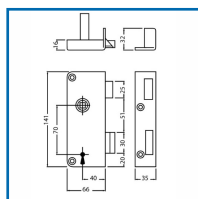

SERRURE EN APPLIQUE VERTICALE à FOUILLOT - EXTRA PLATE

DESCRIPTIF

Serrure en applique extra plate verticale pour portes intérieure. Idéale pour les portes dont le montant de l'ouvrant a une faible section ou une faible largeur.
 Coffre : (L) 66 mm x (H) 141 mm x (P) 16 mm. Axe : 40 mm - Entraxe : 70 mm. Carré : 7 mm. Pêne 1/2 tour à équerre en acier laitonné - Saillie du pêne 1/2 tour : 12 mm. Pêne dormant en acier zingué blanc - Course du pêne dormant : 15 mm. Disponible en main droite ou main gauche, tirant. Livrée avec gâche et vis de fixation. Livrée avec cylindre 5 pistons 40 mm.

DETAILS

Finition coffre : peinture époxy noire ou acier embouti gris.

Télécharger la fiche technique des Serrures en applique verticales Extra plates

Code	Modèle	Axe	Sens
304450	4183	40 mm	Gauche
304451	4183	40 mm	Droite