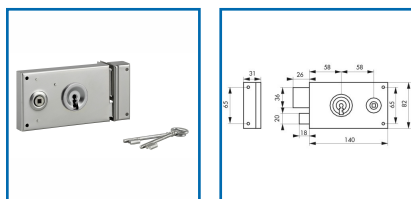

## SERRURE HORIZONTALE à PÊNE DORMANT - 1/2 TOUR

### DESSCRIPTIF

Coffre et gâche acier cambré. Pêne et demi-tour acier. Canon acier longueur 35 mm. Entrée de clé laiton sur coffre. Mécanisme à 2 tours. Pêne 1/2 tour réversible pour porte ouvrant à l'extérieur. Carré 6 mm - 2 clés nickelées - 6 variures. Entrée de clé et de fouillot acier.

Dimension : 140 x 82. - Finition : zingué

### DETAILS

Type de clé : Clé pêne dormant 1/2 tour - Type de pose : en applique - Carré : 6 mm - Dimension : 140 x 82.

Code	Modèle	Sens
308050B	129	Gauche
308050C	129	Droite