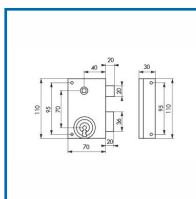

SERRURE VERTICALE à PÊNE DORMANT - 1/2 TOUR

DESSCRIPTIF

Serrure en applique à pêne dormant en acier.
Fournie avec deux clés en acier nickelé.
Clé pêne dormant 1/2 tour - Carré : 6 mm - Dimension : 140 x 82 mm.
Pose à droite ou à gauche.

DETAILS

S'installe facilement et offre un verrouillage efficace de votre portillon.

Code	Sens
308052A	Droite
308051A	Gauche