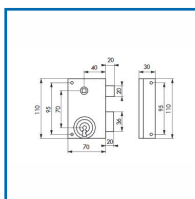

SERRURE VERTICALE à PÊNE DORMANT - 1/2 TOUR

DESSCRIPTIF

Serrure en applique à pêne dormant en acier.
Fournie avec deux clés en acier nickelé.
Clé pêne dormant 1/2 tour - Carré : 6 mm - Dimension : 140 x 82 mm.
Pose à droite ou à gauche.

DETAILS

S'installe facilement et offre un verrouillage efficace de votre portillon.

Code	Sens
308051A	Gauche
308052A	Droite