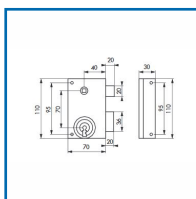

## SERRURE VERTICALE à PÊNE DORMANT - 1/2 TOUR

### DESSCRIPTIF

Serrure en applique à pêne dormant en acier.  
Fournie avec deux clés en acier nickelé.  
Clé pêne dormant 1/2 tour - Carré : 6 mm - Dimension : 140 x 82 mm.  
Pose à droite ou à gauche.