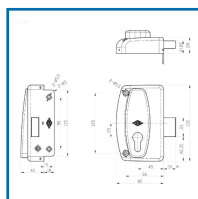

SERRURE EN APPLIQUE FREELOX VERTICALE à PÊNE DORMANT - STANDARD

DESSCRIPTIF

Recommandée pour les usages intensifs. Coffre : (L) 82 mm x (H) 132 mm x (P) 40 mm. Axe 45 mm. Pêne dormant en acier laitoné - Course du pêne dormant : 21mm. Disponible en main droite ou en main gauche, tirant ou poussant. Livrée avec gâche et vis de fixation. Sans cylindre.

DETAILS

Finition époxy noire - Résistantes, s'adaptent sur tous types de portes - Compatibles avec l'ensemble des cylindres européens.

Télécharger la Fiche Technique.

Code	Sens
304922K	Droite
304922L	Gauche