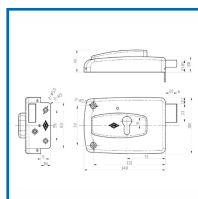

SERRURE EN APPLIQUE FREELOX HORIZONTALE à PÊNE DORMANT - STANDARD

DESSCRIPTIF

Recommandée pour les usages intensifs. Coffre : (L) 148 mm x (H) 100 mm x (P) 40 mm. Axe 70 mm. Pêne dormant en acier laitoné - Course du pêne dormant : 21mm. Disponible en main droite ou en main gauche, tirant ou poussant. Livrée avec gâche et vis de fixation. Sans cylindre.

DETAILS

Finition époxy noire - Résistantes, s'adaptent sur tous types de portes - Compatibles avec l'ensemble des cylindres européens.

Télécharger la Fiche Technique.

Code	Sens
304920K	Droite
304920L	Gauche