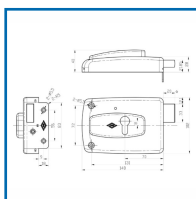

SERRURE EN APPLIQUE FREELOX HORIZONTALE à PÊNE DORMANT - STANDARD

DESSCRIPTIF

Recommandée pour les usages intensifs. Coffre : (L) 148 mm x (H) 100 mm x (P) 40 mm. Axe 70 mm. Pêne dormant en acier laitoné - Course du pêne dormant : 21mm. Disponible en main droite ou en main gauche, tirant ou poussant. Livrée avec gâche et vis de fixation. Sans cylindre.

DETAILS

Finition époxy noire - Résistantes, s'adaptent sur tous types de portes - Compatibles avec l'ensemble des cylindres européens.

Télécharger la Fiche Technique.

Code	Sens
304920K	Droite
304920L	Gauche