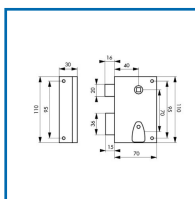

SERRURE VERTICALE à PÊNE DORMANT 1/2 TOUR

DESRIPTIF

Serrure verticale pêne dormant demi-tour.
Époxy noir granité.
Livrée avec 2 clés nickelées.

DETAILS

Coffre et gâche en acier cambré - Pêne et demi-tour en saillie de 3 mm acier zingué - Mécanisme à 2 tours - Carré : 7 mm - 6 variures.

Code	Longueur	Hauteur	Sens	Finition
303240A	110 mm	70 mm	Gauche	noir époxy C6
303241A	110 mm	70 mm	Droite	noir époxy C6