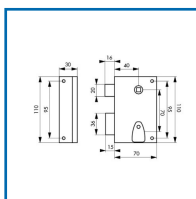

SERRURE VERTICALE à PÊNE DORMANT 1/2 TOUR

DESRIPTIF

Serrure verticale pêne dormant demi-tour.
Époxy noir granité.
Livrée avec 2 clés nickelées.

DETAILS

Coffre et gâche en acier cambré - Pêne et demi-tour en saillie de 3 mm acier zingué - Mécanisme à 2 tours - Carré : 7 mm - 6 variures.

Code	Longueur	Hauteur	Sens	Finition
303240A	110 mm	70 mm	Gauche	noir époxy C6
303241A	110 mm	70 mm	Droite	noir époxy C6