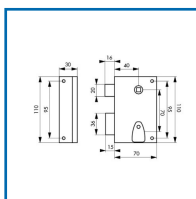

SERRURE VERTICALE à PÊNE DORMANT 1/2 TOUR

DESSCRIPTIF

Serrure verticale pêne dormant demi-tour.
Époxy noir granité.
Livrée avec 2 clés nickelées.

DETAILS

Coffre et gâche en acier cambré - Pêne et demi-tour en saillie de 3 mm acier zingué - Mécanisme à 2 tours - Carré : 7 mm - 6 variures.

Code	Longueur	Hauteur	Sens	Finition
303240A	110 mm	70 mm	Gauche	noir époxy C6
303241A	110 mm	70 mm	Droite	noir époxy C6