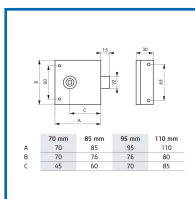

## SERRURE HORIZONTALE à PÊNE 1/2 TOUR à BEC DE CANNE

### DESSCRIPTIF

Coffre et gâche acier cambré.  
Pêne demi-tour alliage.  
Réversible, pour pose à droite et à gauche.  
Finition : époxy noir granité  
Utilisation : Porte intérieure.

### DETAILS

Serrure en applique bec de canne - Longueur 110 mm - Hauteur 80 mm - Finition : Époxy noir granité - Carré 6 mm.

Fiche Produit

Code	Longueur	Hauteur
303201A	110 mm	80 mm
303202A	95 mm	76 mm
303203A	70 mm	70 mm