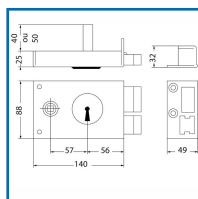

### DESSCRIPTIF

Recommandée pour les usages intensifs. Dimensions adaptées aux grilles, portails ou portillons. Coffre : (L) 140 mm x (H) 88 mm x (P) 25 mm. Axe : 56 mm - Entraxe : 57 mm. Carré : 6 mm. Pêne ½ tour en acier zingué - Saillie du pêne ½ tour : 21 mm. Pêne dormant en acier zingué - Course du pêne dormant : 28 mm. Disponible en main droite ou main gauche. Clés 4 Gorges en acier nickelé - 24 variures. Canons de 40 mm. Livrée avec gâche et vis de fixation.

### DETAILS

Finition époxy noire.

[Télécharger la fiche Technique](#)

Code	Modèle	Axe	Sens
308030	314	56 mm	Gauche
308031	314	56 mm	Droite