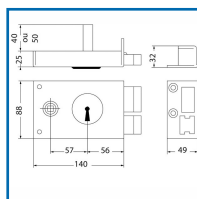

SERRURE EN APPLIQUE à GORGES HORIZONTALE à FOUILLOT - POUR CROCHET

DESSCRIPTIF

Recommandée pour les usages intensifs. Dimensions adaptées aux grilles, portails ou portillons. Coffre : (L) 140 mm x (H) 88 mm x (P) 25 mm. Axe : 56 mm - Entraxe : 57 mm. Carré : 6 mm. Pêne ½ tour en acier zingué - Saillie du pêne ½ tour : 21 mm. Pêne dormant en acier zingué - Course du pêne dormant : 28 mm. Disponible en main droite ou main gauche. Clés 4 Gorges en acier nickelé - 24 variures. Canons de 40 mm. Livrée avec gâche et vis de fixation.

DETAILS

Finition époxy noire.

[Télécharger la fiche Technique](#)

Code	Modèle	Axe	Sens
308030	314	56 mm	Gauche
308031	314	56 mm	Droite