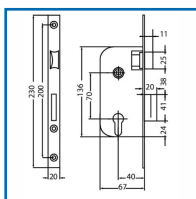

SERRURE MULTIBAT à PÊNE DORMANT ET 1/2 TOUR POUR PE - AXE 40 MM

DESSCRIPTIF

Coffre : (H) 136 mm x (L) 77mm x (E) 14 mm. Axe 40 mm - Entraxe : 70 mm. Carré : 7mm. Pêne 1/2 tour à équerre réversible - Saillie du pêne 1/2 tour : 11 mm. Course du pêne dormant : 20mm. Fonctionnement à 2 tours. Tête : 230 x 20 mm - Bouts ronds - Finition : epoxy noire. Disponible en main droite, réversible. Livré avec vis de fixation. Compatible avec les rosettes de béquilles et cylindre à fixation traversante DIN.

Télécharger la fiche technique pour axe 40 mm.

Code	Caractéristiques	Sens
302749A	Bouts ronds	Droite réversible