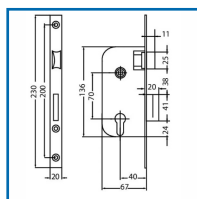

SERRURE MULTIBAT à PÊNE DORMANT ET 1/2 TOUR POUR PE - AXE 40 MM

DESCRIPTIF

Coffre : (H) 136 mm x (L) 77mm x (E) 14 mm. Axe 40 mm - Entraxe : 70 mm. Carré : 7mm. Pêne 1/2 tour à équerre réversible - Saillie du pêne 1/2 tour : 11 mm. Course du pêne dormant : 20mm. Fonctionnement à 2 tours. Tête : 230 x 20 mm - Bouts ronds - Finition : epoxy noire. Disponible en main droite, réversible. Livré avec vis de fixation. Compatible avec les rosettes de béquilles et cylindre à fixation traversante DIN.

Télécharger la fiche technique pour axe 40 mm.

Code	Caractéristiques	Sens
302749A	Bouts ronds	Droite réversible