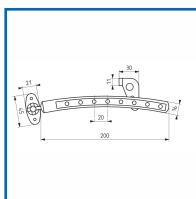

ENTREBAILLEUR DE FENÊTRE BLANC

DESRIPTIF

Entrebaillage de fenêtre à 1 ou 2 vantaux.
Finition : Laqué blanc.

DETAILS

Corps alliage moulé - 8 positions d'entrebaillage - Taquet d'arrêt pouvant être posé à droite ou à gauche -
SÉCURITÉ ENFANT : peut se cadenasser avec un cadenas de 30 mm.