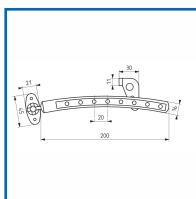

DETAILS

Corps alliage moulé - 8 positions d'entrebaillage - Taquet d'arrêt pouvant être posé à droite ou à gauche -
SÉCURITÉ ENFANT : peut se cadenasser avec un cadenas de 30 mm.

Fiche Produit

Code	Désignation
331635	Entrebaillageur de fenêtre blanc