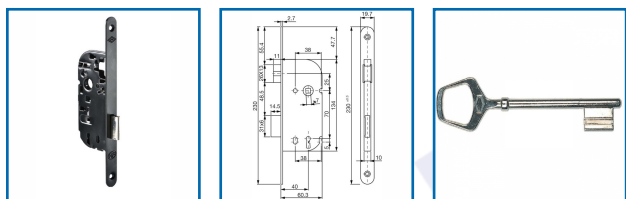

SERRURE NF140 à PÊNE DORMANT SEUL AVEC CLÉ BÉNARDE

DESCRIPTIF

Pour les portes de communication intérieure telles que les portes de salles de stockage. Coffre : (H) 134 mm x (L) 60mm x (E) 10 mm. Axe: 40 mm. Carré : 7mm. Pêne dormant : finition nickelée blanc - Course du pêne dormant : 14mm. Tête : 230 x 20 mm - Bouts ronds - Finition : noire. Disponible en main droite, réversible. Livrée avec 1 clé en zamak nickelée - 6 variures de clés. Livrée avec gâche (selon conditionnement) et vis de fixation. Percements compatibles pour fixation traversante pour rosette DIN.

DETAILS

Finition : Peinture époxy noire.
Télécharger la Fiche Technique

Code	Caractéristiques	Sens
301600K	Bouts ronds	Réversible