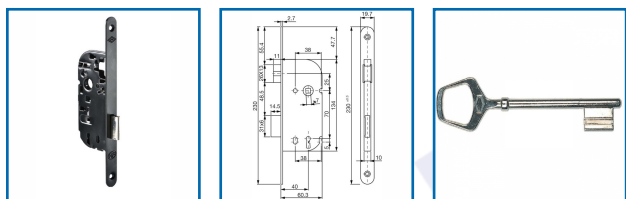

SERRURE NF140 à PÊNE DORMANT SEUL AVEC CLÉ BÉNARDE

DESSCRIPTIF

Pour les portes de communication intérieure telles que les portes de salles de stockage. Coffre : (H) 134 mm x (L) 60mm x (E) 10 mm. Axe: 40 mm. Carré : 7mm. Pêne dormant : finition nickelée blanc - Course du pêne dormant : 14mm. Tête : 230 x 20 mm - Bouts ronds - Finition : noire. Disponible en main droite, réversible. Livrée avec 1 clé en zamak nickelée - 6 variures de clés. Livrée avec gâche (selon conditionnement) et vis de fixation. Percements compatibles pour fixation traversante pour rosette DIN.

DETAILS

Finition : Peinture époxy noire.
[Télécharger la Fiche Technique](#)

Code	Caractéristiques	Sens
301600K	Bouts ronds	Réversible