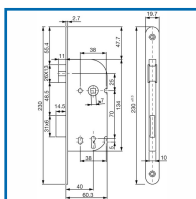

SERRURE NF140 à BEC DE CANE à CONDAMNATION

DESCRIPTIF

Adapté pour les portes avec privacité type WC, salles de bains, salle de douches, vestiaires. Coffre : (H) 134 mm x (L) 60mm x (E) 10 mm. Axe: 40 mm - Entraxe : 70 mm. Carré : 7mm. Pêne ½ tour réversible, finition nickelée - Saillie du pêne ½ tour : 11 mm. Pêne dormant : finition nickelée blanc - Course du pêne dormant : 14mm. Têtière : 230 x 20 mm - Bouts ronds - Finition : noire. Disponible en main droite, réversible. Livrée avec gâche (selon conditionnement) et vis de fixation. Percements compatibles pour fixation traversante pour rosette DIN.

DETAILS

Finition : Peinture époxy noire.
Télécharger la Fiche Technique

Code	Caractéristiques	Sens
301600G	Bouts ronds	Réversible