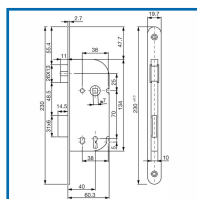

SERRURE NF140 à BEC DE CANE à CONDAMNATION

DESCRIPTIF

Adapté pour les portes avec privacité type WC, salles de bains, salle de douches, vestiaires. Coffre : (H) 134 mm x (L) 60mm x (E) 10 mm. Axe: 40 mm - Entraxe : 70 mm. Carré : 7mm. Pêne ½ tour réversible, finition nickelée - Saillie du pêne ½ tour : 11 mm. Pêne dormant : finition nickelée blanc - Course du pêne dormant : 14mm. Tête : 230 x 20 mm - Bouts ronds - Finition : noire. Disponible en main droite, réversible. Livrée avec gâche (selon conditionnement) et vis de fixation. Percements compatibles pour fixation traversante pour rosette DIN.

DETAILS

Finition : Peinture époxy noire.
Télécharger la Fiche Technique

Code	Caractéristiques	Sens
301600G	Bouts ronds	Réversible