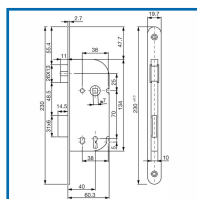

SERRURE NF140 à BEC DE CANE à CONDAMNATION

DESSCRIPTIF

Adapté pour les portes avec privacité type WC, salles de bains, salle de douches, vestiaires. Coffre : (H) 134 mm x (L) 60mm x (E) 10 mm. Axe: 40 mm - Entraxe : 70 mm. Carré : 7mm. Pêne ½ tour réversible, finition nickelée - Saillie du pêne ½ tour : 11 mm. Pêne dormant : finition nickelée blanc - Course du pêne dormant : 14mm. Têtière : 230 x 20 mm - Bouts ronds - Finition : noire. Disponible en main droite, réversible. Livrée avec gâche (selon conditionnement) et vis de fixation. Percements compatibles pour fixation traversante pour rosette DIN.

DETAILS

Finition : Peinture époxy noire.
Télécharger la Fiche Technique

Code	Caractéristiques	Sens
301600G	Bouts ronds	Réversible