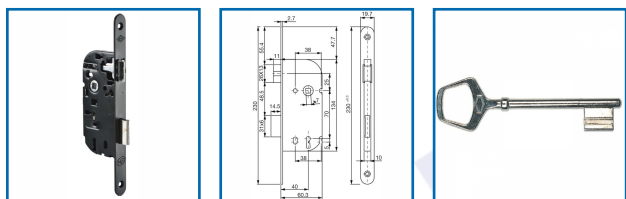

## SERRURE NF140 à PÊNE DORMANT ET 1/2 TOUR AVEC CLÉ BÉNARDE

### DESSCRIPTIF

Recommandé pour les portes de communication intérieur. Coffre : (H) 134 mm x (L) 60mm x (E) 10 mm  
 Axe: 40 mm - Entraxe : 70 mm Carré : 7mm  
 Pêne 1/2 tour réversible, finition nickelée - Saillie du pêne 1/2 tour : 11 mm  
 Pêne dormant : finition nickelée blanc - Course du pêne dormant : 14mm  
 Tête : 230 x 20 mm - bouts ronds - Finition : noire  
 Disponible en main droite, réversible  
 Livrée avec 1 clé en zamak nickelée - 6 variures de clés  
 Livrée avec gâche (selon conditionnement) et vis de fixation  
 Percements compatibles pour fixation traversante pour rosette DIN.

### DETAILS

Finition : Peinture époxy noire.  
 Télécharger la fiche technique.

Code	Caractéristiques	Sens
301600C	Bouts ronds	Réversible