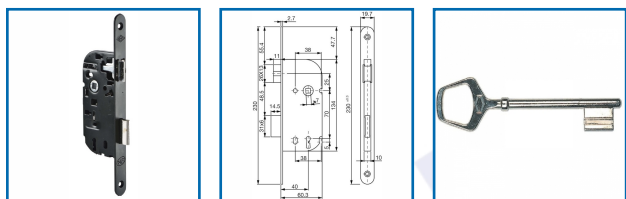

SERRURE NF140 à PÊNE DORMANT ET 1/2 TOUR AVEC CLÉ BÉNARDE

DESSCRIPTIF

Recommandé pour les portes de communication intérieur. Coffre : (H) 134 mm x (L) 60mm x (E) 10 mm
 Axe: 40 mm - Entraxe : 70 mm Carré : 7mm
 Pêne 1/2 tour réversible, finition nickelée - Saillie du pêne 1/2 tour : 11 mm
 Pêne dormant : finition nickelée blanc - Course du pêne dormant : 14mm
 Tête : 230 x 20 mm - bouts ronds - Finition : noire
 Disponible en main droite, réversible
 Livrée avec 1 clé en zamak nickelée - 6 variures de clés
 Livrée avec gâche (selon conditionnement) et vis de fixation
 Percements compatibles pour fixation traversante pour rosette DIN.

DETAILS

Finition : Peinture époxy noire.
 Télécharger la fiche technique.

Code	Caractéristiques	Sens
301600C	Bouts ronds	Réversible