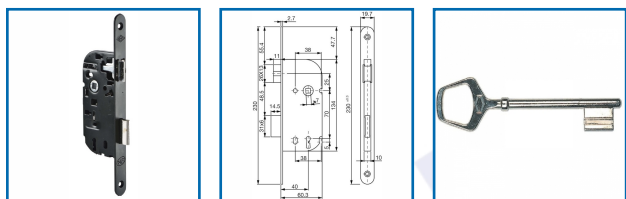

SERRURE NF140 à PÊNE DORMANT ET 1/2 TOUR AVEC CLÉ BÉNARDE

DESRIPTIF

Recommandé pour les portes de communication intérieur. Coffre : (H) 134 mm x (L) 60mm x (E) 10 mm
 Axe: 40 mm - Entraxe : 70 mm Carré : 7mm Pêne 1/2 tour réversible, finition nickelée - Saillie du pêne 1/2 tour : 11 mm
 Pêne dormant : finition nickelée blanc - Course du pêne dormant : 14mm Tête : 230 x 20 mm - bouts ronds - Finition : noire
 Disponible en main droite, réversible Livrée avec 1 clé en zamak nickelée - 6 variures de clés
 Livrée avec gâche (selon conditionnement) et vis de fixation Perçements compatibles pour fixation traversante pour rosette DIN.

DETAILS

Finition : Peinture époxy noire.
 Télécharger la fiche technique.

Code	Caractéristiques	Sens
301600C	Bouts ronds	Réversible