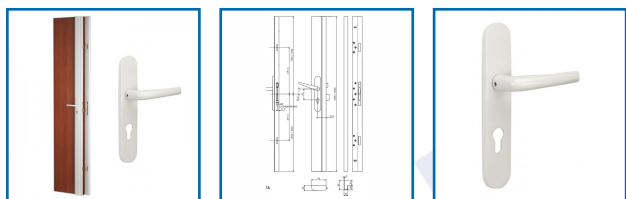

## SERRURES EN APPLIQUE ET BÉQUILLES TRIBANDO

### DESSCRIPTIF

- Serrures en 3 Points latéraux TRIBANDO réversible pour porte jusqu'à 2250 mm.
- Livrée sans cylindre : pour une porte de 45mm prévoir un cylindre 30x65.
- En supplément gâche rasée pour porte à recouvrement d'épaisseur 13mm.
- Boîtier principal acier 15/10 ème
- Axe à 50 mm - entraxe : 70 mm.
- Pêne 1/2 tour laiton bipente réversible sans démontage du coffre équerre au 1/2 tour.
- En blanc ou en marron.
- Béquilles sur plaque extérieure.
- Longueur 125 mm - Largeur 7 mm.
- Carré : 7 mm.
- En blanc ou en marron.

### DETAILS

Verrouillage par 3 points latéraux de condamnation - Boîtier principal acier 15/10 ème axe à 50 mm, entr'axe 70 mm 7 mm - Réversible - 2 tour bipente laiton réversible sans démontage du coffre, équerre au 1/2 tour - Pêne central 2 tours en acier trempé cémenté zingué bichromaté - Pêne dormant haut et bas 2 tours acier zingué bichromaté - Boîtier asservis acier 15/10 ème avec pènes zingués bichromatés rectangulaires - Gâche acier profilé 20/10 ème - Module anti-arrachement en alliage moulé livré avec une plaque de protection en acier - Finition : Epoxy marron ou blanc.