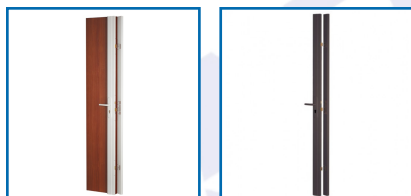

### DESSCRIPTIF

- Serrures en 3 Points latéraux TRIBANDO réversible pour porte jusqu'à 2250 mm.
- Livrée sans cylindre : pour une porte de 45mm prévoir un cylindre 30x65.
- En supplément gâche rasée pour porte à recouvrement d'épaisseur 13mm.
- Boîtier principal acier 15/10 ème
- Axe à 50 mm - entraxe : 70 mm.
- Pêne 1/2 tour laiton bipente réversible sans démontage du coffre équerre au 1/2 tour.
- En blanc ou en marron.
- Béquilles sur plaque extérieure.
- Longueur 125 mm - Largeur 7 mm.
- Carré : 7 mm.
- En blanc ou en marron.

### DETAILS

Verrouillage par 3 points latéraux de condamnation - Boîtier principal acier 15/10 ème axe à 50 mm, entr'axe 70 mm 7 mm - Réversible - 2 tour bipente laiton réversible sans démontage du coffre, équerre au 1/2 tour - Pêne central 2 tours en acier trempé cémenté zingué bichromaté - Pêne dormant haut et bas 2 tours acier zingué bichromaté - Boîtier asservis acier 15/10 ème avec pènes zingués bichromatés rectangulaires - Gâche acier profilé 20/10 ème - Module anti-arrachement en alliage moulé livré avec une plaque de protection en acier - Finition : Epoxy marron ou blanc.