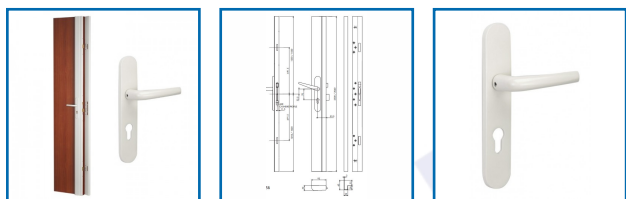

SERRURES EN APPLIQUE ET BÉQUILLES TRIBANDO

DESSCRIPTIF

- Serrures en 3 Points latéraux TRIBANDO réversible pour porte jusqu'à 2250 mm.
- Livrée sans cylindre : pour une porte de 45mm prévoir un cylindre 30x65.
- En supplément gâche rasée pour porte à recouvrement d'épaisseur 13mm.
- Boîtier principal acier 15/10 ème
- Axe à 50 mm - entraxe : 70 mm.
- Pêne 1/2 tour laiton bipente réversible sans démontage du coffre équerre au 1/2 tour.
- En blanc ou en marron.
- Béquilles sur plaque extérieure.
- Longueur 125 mm - Largeur 7 mm.
- Carré : 7 mm.
- En blanc ou en marron.

DETAILS

Verrouillage par 3 points latéraux de condamnation - Boîtier principal acier 15/10 ème axe à 50 mm, entr'axe 70 mm 7 mm - Réversible - 2 tour bipente laiton réversible sans démontage du coffre, équerre au 1/2 tour - Pêne central 2 tours en acier trempé cémenté zingué bichromaté - Pêne dormant haut et bas 2 tours acier zingué bichromaté - Boîtier asservis acier 15/10 ème avec pènes zingués bichromatés rectangulaires - Gâche acier profilé 20/10 ème - Module anti-arrachement en alliage moulé livré avec une plaque de protection en acier - Finition : Epoxy marron ou blanc.