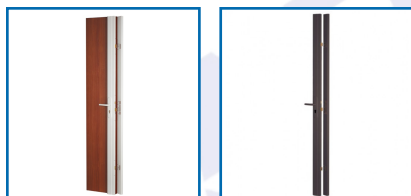

SERRURES EN APPLIQUE ET BÉQUILLES TRIBANDO

DESSCRIPTIF

- Serrures en 3 Points latéraux TRIBANDO réversible pour porte jusqu'à 2250 mm.
- Livrée sans cylindre : pour une porte de 45mm prévoir un cylindre 30x65.
- En supplément gâche rasée pour porte à recouvrement d'épaisseur 13mm.
- Boîtier principal acier 15/10 ème
- Axe à 50 mm - entraxe : 70 mm.
- Pêne 1/2 tour laiton bipente réversible sans démontage du coffre équerre au 1/2 tour.
- En blanc ou en marron.
- Béquilles sur plaque extérieure.
- Longueur 125 mm - Largeur 7 mm.
- Carré : 7 mm.
- En blanc ou en marron.

DETAILS

Verrouillage par 3 points latéraux de condamnation - Boîtier principal acier 15/10 ème axe à 50 mm, entr'axe 70 mm 7 mm - Réversible - 2 tour bipente laiton réversible sans démontage du coffre, équerre au 1/2 tour - Pêne central 2 tours en acier trempé cémenté zingué bichromaté - Pêne dormant haut et bas 2 tours acier zingué bichromaté - Boîtier asservis acier 15/10 ème avec pènes zingués bichromatés rectangulaires - Gâche acier profilé 20/10 ème - Module anti-arrachement en alliage moulé livré avec une plaque de protection en acier - Finition : Epoxy marron ou blanc.

| Code | Désignation | Finition |
|---------|-------------|----------|
| 304958 | Serrure | Blanc |
| 304959 | Serrure | Marron |
| 304958A | Béquille | Blanc |
| 304958B | Béquille | Marron |