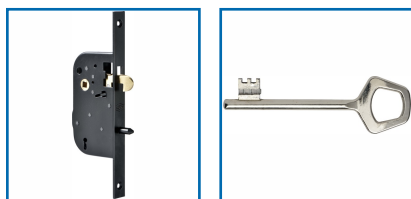

SERRURE DE SÛRETÉ à LARDER à CROCHET - 4 GORGES

DESSCRIPTIF

Coffre : (H) 132 x (L) 73mm x (E) 13 mm. Axe : 50 mm - Entraxe : 70 mm. Carré : 7mm. Mentonnet pour portes coulissantes. Têtière : 230 x 20 mm - Bouts carrés. Finition : noire. Livrée avec gâche et vis de fixation. Livrée avec 2 clés en acier nickelé à gorges série E.

DETAILS

Finition époxy noire.

Télécharger la fiche technique des serrures à larder à gorges.

Code	Caractéristiques	Sens
308475	Bouts carrés	Réversible