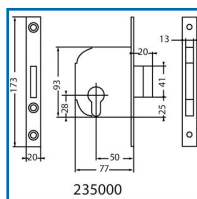

SERRURE à PETIT COFFRE à PÊNE DORMANT CYLINDRE - PROFIL EUROPÉEN¹

DESSCRIPTIF

Faible encombrement pour les portes spéciales, adapté aux placards, trappes de visite et armoires électriques. Conforme à la norme EN12-209. Coffre : (H) 93 mm x (L) 77 mm x (E) 13 mm. Axe : 50 mm. Pêne dormant (acier nickelé) : 40 mm x 8 mm - Course du pêne dormant : 20 mm (sur deux tours). Têtière bouts ronds (finition noire) : 173 x 20 mm. Livrée avec gâche (finition zinguée blanc).

DETAILS

Finition coffre : noire.

Télécharger la fiche technique.

Code	Caractéristiques	Sens
302942	Bouts ronds	Réversible