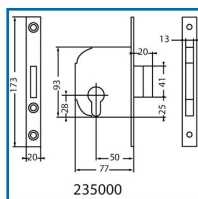

SERRURE à PETIT COFFRE à PÊNE DORMANT CYLINDRE - PROFIL EUROPÉEN

DESSCRIPTIF

Faible encombrement pour les portes spéciales, adapté aux placards, trappes de visite et armoires électriques. Conforme à la norme EN12-209. Coffre : (H) 93 mm x (L) 77 mm x (E) 13 mm. Axe : 50 mm. Pêne dormant (acier nickelé) : 40 mm x 8 mm - Course du pêne dormant : 20 mm (sur deux tours). Têtière bouts ronds (finition noire) : 173 x 20 mm. Livrée avec gâche (finition zinguée blanc).

235000

DETAILS

Finition coffre : noire.

Télécharger la fiche technique.

Code	Caractéristiques	Sens
302942	Bouts ronds	Réversible