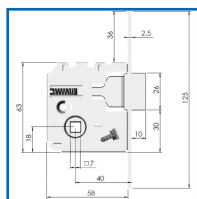

## SERRURE à PETIT COFFRE à BEC DE CANE

### DESSCRIPTIF

Faible encombrement pour les portes spéciales. Adapté aux placards, trappes de visite et armoires électriques. Verrou à mortaiser additionnel. Conforme à la norme EN12-209. Réversible main gauche / main droite. Coffre : (H) 72,5 mm x (L) 57 mm x (E) 13 mm. Axe : 40 mm. Carré : 7mm. Pêne ½ tour, en laiton - Saillie du pêne ½ tour : 11 mm. Tête : 125 x 20 mm - Disponible en bouts ronds ou bouts carrés - Finition : noire. Livrée avec gâche.

### DETAILS

Finition coffre : noire

Télécharger la fiche technique.

Code	Caractéristiques	Sens
301932	Bouts carrés	Gauche
301933	Bouts carrés	Droite