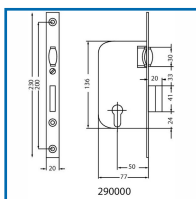

## SERRURE MULTIBAT à ROULEAU POUR CYLINDRE PROFIL EUROPÉEN

### DESSCRIPTIF

Recommandée pour les utilisations intensives, nécessitant un haut niveau de qualité. Coffre : (H) 136 x (L) 77mm x (E) 14 mm. Axe 50 mm. Carré : 7mm. Saillie du rouleau : 11 mm. Course du pêne dormant : 20mm. Fonctionnement à 2 tours. Têtière : 230 x 20 mm. Sans main; s'adapte pour droite ou gauche. Livrée avec vis de fixation. Compatible avec les rosettes de béquilles et cylindre à fixation traversante DIN.

Code	Caractéristiques	Sens
302782	Bouts ronds	Réversible