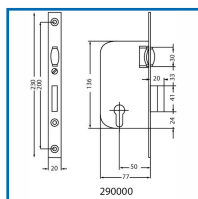

SERRURE MULTIBAT à ROULEAU POUR CYLINDRE PROFIL EUROPÉEN

DESSCRIPTIF

Recommandée pour les utilisations intensives, nécessitant un haut niveau de qualité. Coffre : (H) 136 x (L) 77mm x (E) 14 mm. Axe 50 mm. Carré : 7mm. Saillie du rouleau : 11 mm. Course du pêne dormant : 20mm. Fonctionnement à 2 tours. Têtière : 230 x 20 mm. Sans main; s'adapte pour droite ou gauche. Livrée avec vis de fixation. Compatible avec les rosettes de béquilles et cylindre à fixation traversante DIN.