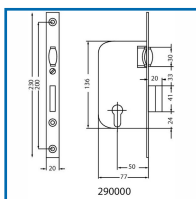

SERRURE MULTIBAT à ROULEAU POUR CYLINDRE PROFIL EUROPÉEN

DESSCRIPTIF

Recommandée pour les utilisations intensives, nécessitant un haut niveau de qualité. Coffre : (H) 136 x (L) 77mm x (E) 14 mm. Axe 50 mm. Carré : 7mm. Saillie du rouleau : 11 mm. Course du pêne dormant : 20mm. Fonctionnement à 2 tours. Tête : 230 x 20 mm. Sans main; s'adapte pour droite ou gauche. Livrée avec vis de fixation. Compatible avec les rosettes de béquilles et cylindre à fixation traversante DIN.