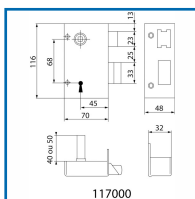

### DESSCRIPTIF

Recommandée pour les usages intensifs. Idéale pour les portes extérieures, portes de service ou locaux techniques. Coffre : : (L) 70 mm x (H) 116 mm x (P) 25 mm. Axe : 45 mm - Entraxe : 68 mm. Carré : 7 mm.

Pêne ½ tour en acier zingué - Saillie du pêne ½ tour : 16 mm. Pêne dormant en acier zingué - Course du pêne dormant : 16 mm. Disponible en main gauche et main droite. Clés 4 Gorges en acier nickelé - 24 variétés. Canons de 50 mm. Livrée avec clés, gâche et vis de fixation.

### DETAILS

Finition coffre : peinture époxy noire.  
Télécharger la Fiche Technique.

Code	Modèle	Axe	Sens
304194	117	45 mm	Gauche
304195	117	45 mm	Droite