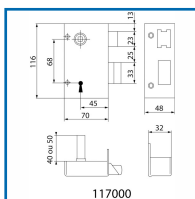

SERRURE à GORGES VERTICALE à FOUILLOT - STANDARD

DESSCRIPTIF

Recommandée pour les usages intensifs. Idéale pour les portes extérieures, portes de service ou locaux techniques. Coffre : : (L) 70 mm x (H) 116 mm x (P) 25 mm. Axe : 45 mm - Entraxe : 68 mm. Carré : 7 mm.

Pêne ½ tour en acier zingué - Saillie du pêne ½ tour : 16 mm. Pêne dormant en acier zingué - Course du pêne dormant : 16 mm. Disponible en main gauche et main droite. Clés 4 Gorges en acier nickelé - 24 variétés. Canons de 50 mm. Livrée avec clés, gâche et vis de fixation.

117000

DETAILS

Finition coffre : peinture époxy noire.
Télécharger la Fiche Technique.

Code	Modèle	Axe	Sens
304194	117	45 mm	Gauche
304195	117	45 mm	Droite