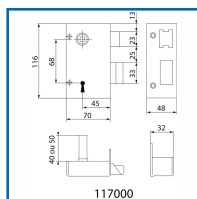

SERRURE à GORGES VERTICALE à FOUILLOT - STANDARD

DESSCRIPTIF

Recommandée pour les usages intensifs. Idéale pour les portes extérieures, portes de service ou locaux techniques. Coffre : : (L) 70 mm x (H) 116 mm x (P) 25 mm. Axe : 45 mm - Entraxe : 68 mm. Carré : 7 mm.

Pêne ½ tour en acier zingué - Saillie du pêne ½ tour : 16 mm. Pêne dormant en acier zingué - Course du pêne dormant : 16 mm. Disponible en main gauche et main droite. Clés 4 Gorges en acier nickelé - 24 variétés. Canons de 50 mm. Livrée avec clés, gâche et vis de fixation.

DETAILS

Finition coffre : peinture époxy noire.
Télécharger la Fiche Technique.

Code	Modèle	Axe	Sens
304194	117	45 mm	Gauche
304195	117	45 mm	Droite