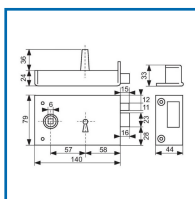

SERRURE BÉNARDES HORIZONTALE à FOUILLOT - STANDARD

DESSCRIPTIF

Idéale pour les portes extérieures, locaux techniques ou portes de service. Coffre : (L) 140 mm x (H) 79 mm x (P) 24 mm. Axe 58 mm - Entraxe : 57 mm. Carré : 6 mm. Pêne ½ tour en acier zingué - Saillie du pêne ½ tour : 15 mm. Pêne dormant en acier zingué - Course du pêne dormant : 16 mm. Livrée avec gâche et vis de fixation.

DETAILS

Finition : Peinture époxy noire.
Télécharger la fiche technique.

Code	Modèle	Axe	Sens
303250	144000-02-2A	58 mm	Gauche
303251	144000-02-1A	58 mm	Droite