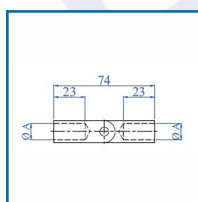

### DETAILS

Accessoires lisse inox 316

Code	Caractéristiques
393311	Lisse en acier inoxydable - $\varnothing$ 12x6000mm (E4851/6000)
393337	Pour tube $\varnothing$ 42,4mm - Trou B $\varnothing$ 12,2mm traversant - Connecteur pivotant (E4042)

393338	Sphère en inox - ø 25mm trou borgne (E4308)
393339	Barre ronde : ø 12mm (E0170316)