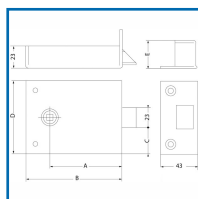

## SERRURE BEC DE CANE

### DESSCRIPTIF

Serrure horizontale recommandée pour les grilles et portails, locaux techniques ne nécessitant pas d'être condamnés. Carré : 6 mm. Pêne ½ tour : Acier zingué blanc - Saillie du pêne ½ tour : 16 mm. Livrée avec gâche et vis de fixation. Réversible.

### DETAILS

Finition : noire.

Télécharger la fiche technique sur la serrure bec de cane.

| Code   | Dimensions  |
|--------|---|
| 303203 | Coffre (L) 70 mm x (H) 70 mm x (P) 23 mm - axe : 44 mm  |
| 303202 | Coffre (L) 95 mm x (H) 83 mm x (P) 23 mm - axe : 70 mm  |
| 303201 | Coffre (L) 110 mm x (H) 83 mm x (P) 23 mm - axe : 83 mm |