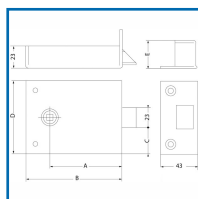

SERRURE BEC DE CANE

DESSCRIPTIF

Serrure horizontale recommandée pour les grilles et portails, locaux techniques ne nécessitant pas d'être condamnés. Carré : 6 mm. Pêne ½ tour : Acier zingué blanc - Saillie du pêne ½ tour : 16 mm. Livrée avec gâche et vis de fixation. Réversible.

DETAILS

Finition : noire.

Télécharger la fiche technique sur la serrure bec de cane.

Code	Dimensions
303203	Coffre (L) 70 mm x (H) 70 mm x (P) 23 mm - axe : 44 mm
303202	Coffre (L) 95 mm x (H) 83 mm x (P) 23 mm - axe : 70 mm
303201	Coffre (L) 110 mm x (H) 83 mm x (P) 23 mm - axe : 83 mm