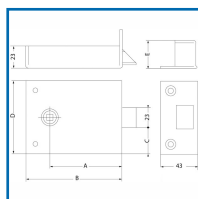

## SERRURE BEC DE CANE

### DESSCRIPTIF

Serrure horizontale recommandée pour les grilles et portails, locaux techniques ne nécessitant pas d'être condamnés. Carré : 6 mm. Pêne ½ tour : Acier zingué blanc - Saillie du pêne ½ tour : 16 mm. Livrée avec gâche et vis de fixation. Réversible.

### DETAILS

Finition : noire.

Télécharger la fiche technique sur la serrure bec de cane.

Code	Dimensions
303203	Coffre (L) 70 mm x (H) 70 mm x (P) 23 mm - axe : 44 mm
303202	Coffre (L) 95 mm x (H) 83 mm x (P) 23 mm - axe : 70 mm
303201	Coffre (L) 110 mm x (H) 83 mm x (P) 23 mm - axe : 83 mm