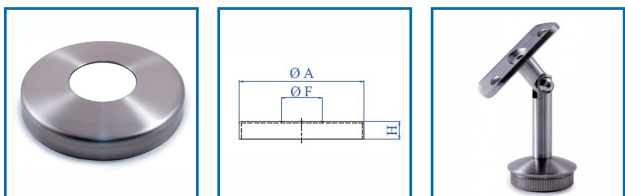

MAIN COURANTE INOX 316

DESRIPTIF

Tube et accessoires

DETAILS

Tube et accessoires

Code	Caractéristiques
393310	Tube - En acier brossé - Grain 320 - \varnothing 42,4x6000mm (E4801/6000)
393326	Pour tube \varnothing : 42,4mm (E2070)
393335	Fixe (E0223316)
393336	Articulé (E02231316)
393328	Pour tube : \varnothing 42,4 x 2,0mm – A : 65mm (E451)
393331	Pour tube : \varnothing 42,4 x 2,0mm – B : 22mmC : 53mm (E446)
393330	Pour tube : \varnothing 42,4 x 2,0mm (E455)
393325	Terminaison tube en inox Pour tube : \varnothing 42,4x2,0mm – H : 9mm (E4141)
393327	Dimensions : \varnothing 105mm - Trou : \varnothing 43,0mm - Hauteur : 15mm (E4072)
393332	Pour tube : \varnothing 42,4 x 2,0mm (E030/S316) - Montage sur poteau garde corps
393333	Pour tube \varnothing 42,4 x 2,0mm (E031/S1316) - Montage sur poteau garde corps
393334	Pour tube : \varnothing 42,4 x 2,0mm (E061100070) - Montage sur poteau garde corps