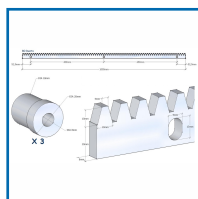

CRÉMAILLÈRE POUR PORTAIL COULISSANT

DESRIPTIF

CAME

Crémaillère galvanisée en acier laminé 30 x 8mm.

Livrée avec entretoises et visserie.

DETAILS

Crémaillère en acier avec trous et entretoises, CGZS CAME - Crémaillère galvanisée en acier mé laminé, section 30 x 8.