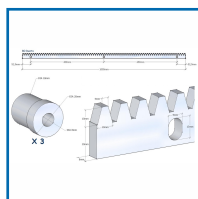

DETAILS

Crémaillère en acier avec trous et entretoises, CGZS CAME - Crémaillère galvanisée en acier mé laminé, section 30 x 8.

Notice

Code	Désignation
870016	Crémaillère acier
870017	Crémaillère fibre de verre