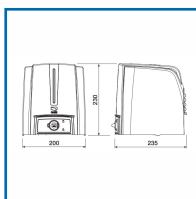

SYSTÈME COMPLET FAST70 POUR PORTAILS BATTANTS

DESSCRIPTIF

CAME

Motorisation CAME pour portail double battant de 4,60 mètres entre piliers soit 2,30 mètres maxi par vantail et 300 kg maxi - Le kit FAST U1872 comprend : - 1 opérateur irréversible avec carte électronique, avec écran fonctionnel, décodeur radio intégrée et bras de transmission articulé pour portail jusqu'à 2.30 mètres par vantail. FA70230CB - 1 opérateur "esclave" irréversible avec bras de transmission articulé pour portail jusqu'à 2,30 mètres par vantail FA70230 - 1 récepteur radio embrochable AF43S - 1 télécommande 2 fonctions TOP-432EE - - 1 jeu de photocellules de sécurité, portée 10 m DIR10 - 1 feu clignotant de signalisation KLED - 1 support clignotant pour fixation au mur KIAROS.

DETAILS

Motorisation CAME pour portail double battant de 4,60 mètres entre piliers soit 2,30 mètres maxi par vantail et 300 kg maxi - Alimentation en 230 Volts.
Documentation Technique

Code	Désignation
870008D	Kit complet FAST U1872