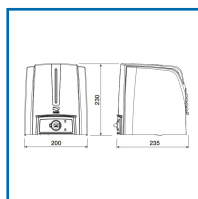

SYSTÈME COMPLET FAST70 POUR PORTAILS BATTANTS

DESRIPTIF

CAME

Motorisation CAME pour portail double battant de 4,60 mètres entre piliers soit 2,30 mètres maxi par vantail et 300 kg maxi - Le kit FAST U1872 comprend : - 1 opérateur irréversible avec carte électronique, avec écran fonctionnel, décodeur radio intégrée et bras de transmission articulé pour portail jusqu'à 2.30 mètres par vantail. FA70230CB - 1 opérateur "esclave" irréversible avec bras de transmission articulé pour portail jusqu'à 2,30 mètres par vantail FA70230 - 1 récepteur radio embrochable AF43S - 1 télécommande 2 fonctions TOP-432EE - - 1 jeu de photocellules de sécurité, portée 10 m DIR10 - 1 feu clignotant de signalisation KLED - 1 support clignotant pour fixation au mur KIAROS.

DETAILS

Motorisation CAME pour portail double battant de 4,60 mètres entre piliers soit 2,30 mètres maxi par vantail et 300 kg maxi - Alimentation en 230 Volts.
Documentation Technique

Code	Désignation
870008D	Kit complet FAST U1872