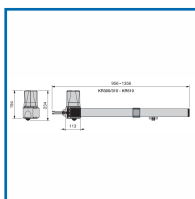

Le kit KRONO U1641 comprend : 2 vérins bloquants KR312 (1 KR312D et 1 KR312S) - 1 centrale de commande ZA3N - 1 récepteur radio AF43S - 2 télécommandes 2 fonctions TOP-432EE - 1 jeu de cellules de sécurité DIR10 - 1 feu clignotant KLED - 1 support clignotant KIAROS.