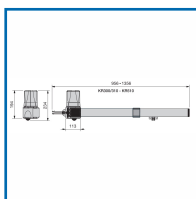

Le kit KRONO U1641 comprend : 2 vérins bloquants KR312 (1 KR312D et 1 KR312S) - 1 centrale de commande ZA3N - 1 récepteur radio AF43S - 2 télécommandes 2 fonctions TOP-432EE - 1 jeu de cellules de sécurité DIR10 - 1 feu clignotant KLED - 1 support clignotant KIAROS.