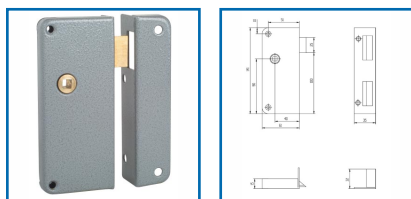

## SERRURE EN APPLIQUE VERTICALE à BEC DE CANE - EXTRA PLATE

### DESSCRIPTIF

Serrure en applique extra plate verticale. Idéale pour les portes intérieures dont le montant de l'ouvrant a une faible section ou une faible largeur.

Coffre : (L) 66 mm x (H) 141 mm x (P) 16 mm.

Axe : 40 mm.

Carré : 7 mm.

Pêne 1/2 tour à équerre en acier laitonné - Saillie du pêne 1/2 tour : 12 mm.

Pêne dormant en acier zingué blanc - Course du pêne dormant : 15 mm.

Disponible en main droite ou main gauche, tirant.

Livrée avec gâche et vis de fixation.