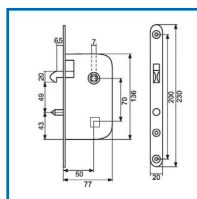

### DESSCRIPTIF

Serrure à pêne à crochet pour portes coulissantes à usage intensif.

Fouillot en bronze.

Axe : 50 mm – Entraxe : 70 mm.

Têtière à bouts ronds.

Verrouillage à condamnation.

Coffre en acier noir : 132 x 73 mm.

### DETAILS

Coffre acier époxy noir.

Code	Caractéristiques	Sens
308478	Bouts ronds	Réversible