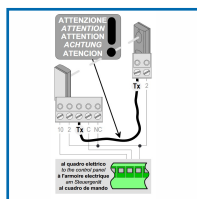

Référence : 870059

JEU DE PHOTOCELLES ET COLONNETTES

DESRIPTIF

CAME

Jeu de photocellules et colonnettes pour cellule de sécurité.

Référence : 870063

Référence : 870062A

DETAILS

Jeu de photocellules de sécurité DIR10 (la paire) - Portée de 10 mètres. Jeu de photocellules pour application apparente DELTA-E. Portée 20m. Colonne argent pour photocellule CAME DIR10, DIR20 et DIR30. Colonne en aluminium anodisé noir pour DOC-I et DELTA-SI.

Code	Désignation	Caractéristiques
870059	Photocellules Applique Dir10 12/24 Volts	DIR10 12/24 volts
870063	Photocellules Applique Doc-E	DOC-E
870062	Colonne Pour Dir	DIRL en 0,50 m
870062A	Colonne Pour Doc	DOC-LN en 0,50 m