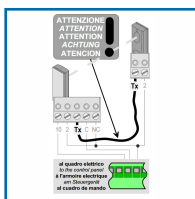

Référence : 870063