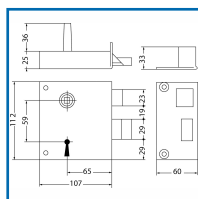

### DESSCRIPTIF

Serrure de grille verticale à fouillot recommandée pour les portes extérieures, portes en feuillure ou à recouvrement.

Dimensions coffre : (L) 107 mm x (H) 112 mm x (P) 25 mm.

Axe : 65 mm - Entraxe : 59 mm - Carré : 8 mm.

Pêne 1/2 tour en acier zingué blanc - Saillie du pêne 1/2 tour : 15 mm.

Pêne dormant en acier zingué blanc - Course du pêne dormant : 28 mm.

Livrée avec 2 clés, gâche et vis de fixation.