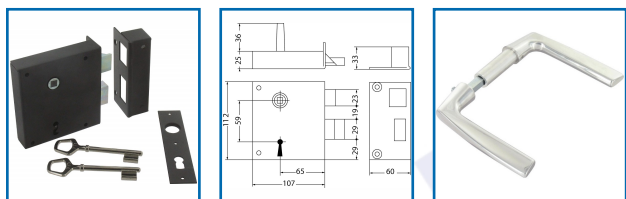

### DESSCRIPTIF

Serrure de grille verticale à fouillot recommandée pour les portes extérieures, portes en feuillure ou à recouvrement.

Dimensions coffre : (L) 107 mm x (H) 112 mm x (P) 25 mm.

Axe : 65 mm - Entraxe : 59 mm - Carré : 8 mm.

Pêne 1/2 tour en acier zingué blanc - Saillie du pêne 1/2 tour : 15 mm.

Pêne dormant en acier zingué blanc - Course du pêne dormant : 28 mm.

Livrée avec 2 clés, gâche et vis de fixation.

### DETAILS

Finition coffre : peinture époxy noire.

Télécharger la fiche technique

Code	Axe	Sens
308430	65 mm	Gauche
308431	65 mm	Droite