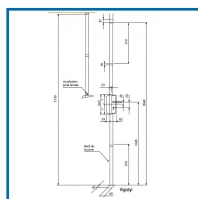

SERRURE EN APPLIQUE MULTIPOINT VIGISTYL - 3 POINTS

DESSCRIPTIF

Serrure verticale 3 points (latéral, haut et bas) pour cylindre européen de couleur blanche.

Coffre : (L) 85 mm x (H) 243 mm x (P) 30 mm.

Axe : 50 mm - Entraxe : 70 mm.

Carré : 7 mm

Hauteur maxi : 2150 mm (2600 mm avec kit de rallonge).

Réversible en main droite ou main gauche et tirant ou poussant.

Pêne 1/2 tour réversible finition zingué blanc - Saillie du pêne 1/2 tour : 10 mm.

Pêne dormant finition zingué blanc - Course du pêne dormant : 20 mm.

Pênes acier ronds haut et bas, diamètre 14 mm.

Livrée avec jeu de tringles, gâches haute et latérale, vis de fixation et ensemble intérieur monobloc (entraxe 195 mm).

Voyant indicateur de verrouillage.

Porte d'épaisseur mini. 30 mm.

DETAILS

Finition : acier embouti 15/10° - Existe aussi en marron, merci de nous consulter.

Télécharger la fiche technique

Code	Désignation	Réf. constructeur
300995A	Serrure	500000-01-1A
300996K	Poignée	911302-01-0A
300996A	Béquille	911301-01-0A
300997A	Jeu de gâches	G50000-01-0A
300998A	Kit rallonge	T50000-01-0A