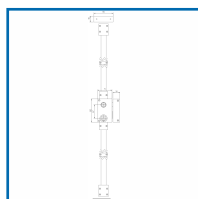

SERRURE VEGA 3 POINTS - VERTICALE à FOUILLOT

DESSCRIPTIF

Idéale pour les portes palières d'appartement pour les professions libérales.

Serrure verticale 3 points (latéral, haut et bas) avec cylindre Vega diamètre 23 mm.

Coffre : (L) 70 mm x (H) 120 mm x (P) 29 mm.

Axe 45 mm - Entraxe : 67 mm.

Longueur : 45 mm.

Coffre et gâche acier embouti 15/10ème.

Carré : 7 mm.

Pênes ½ tour en acier - Saillie : 16mm.

Pêne dormant en acier - Course : 22 mm.

Pour hauteur maxi 2500 mm.

Disponible en main droite ou main gauche.

Livrée avec un jeu de tringles, gâches et 3 clés.

DETAILS

Finition : Peinture époxy bronze.

Code	Modèle	Sens
300946	511G	Gauche
300947	511D	Droite