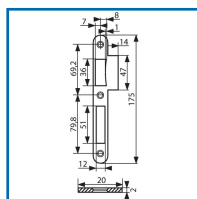

### DESCRIPTIF

Gâche plate à bout rond pour serrure Multibat.  
A double empennage.  
Pour serrure à condamnation ou pêne dormant demi-tour.

### DETAILS

Acier brut.

Code	Désignation
302749B	Gâche seule