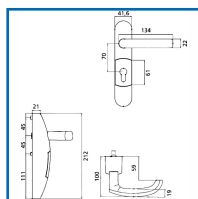

DETAILS

Haute résistance contre l'effraction - Pour tout type de porte : bois, métal, PVC, aluminium - Finition possible en argent, noir ou blanc.
Télécharger la fiche technique.

Code	Finition
300738A	Argent
300738B	Blanc
300738N	Noir