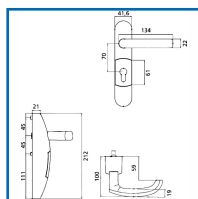

### DESSCRIPTIF

Ensemble béquille débrayable EN3000 compatible avec les Crossbar 89, Pushbar 90+, Pushbar Alarm et Europad. Compatibles aussi avec ancienne gamme EN2000. Résistance anti-vandalisme. Fonction « clé prisonnière » possible, obligeant au reverrouillage avant retrait de la clé (le choix de cette fonction se fait à l'installation). Réversible pour portes à droite et à gauche. Installation avec demi-cylindre à Profil Européen standard de 40 mm pour porte de toute épaisseur (cylindre à commander séparément). Interchangeabilité du cylindre sans dépose de la fermeture anti-panique.