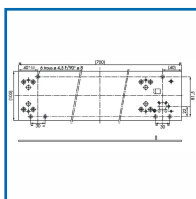

### DESSCRIPTIF

Barre antipanique à déverrouillage rapide.  
Longueur hors tout 700 mm avec plaque de fixation et cylindre rond Cisa.  
Simple vantail.  
Fixation de la platine sur toute la largeur de la barre.  
Disponible avec cylindre rond.

### DETAILS

Finition laquée rouge - Non EN1125, pour équiper les portes de locaux techniques (non issues de secours) - Réversible.

Code	Caractéristiques	Sens
300858	Cylindre 40 mm	Gauche
300859	Cylindre 40 mm	Droite
300860	Cylindre 50 mm	Gauche
300861	Cylindre 50 mm	Droite