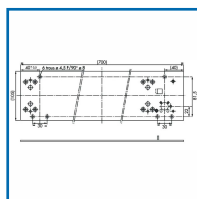

BARRE SÉCURICHAUFFE à DÉVERROUILLAGE RAPIDE

DESSCRIPTIF

Barre antipanique à déverrouillage rapide.
Longueur hors tout 700 mm avec plaque de fixation et cylindre rond Cisa.
Simple vantail.
Fixation de la platine sur toute la largeur de la barre.
Disponible avec cylindre rond.

DETAILS

Finition laquée rouge - Non EN1125, pour équiper les portes de locaux techniques (non issues de secours) - Réversible.

Code	Caractéristiques	Sens
300858	Cylindre 40 mm	Gauche
300859	Cylindre 40 mm	Droite
300861	Cylindre 50 mm	Droite
300860	Cylindre 50 mm	Gauche